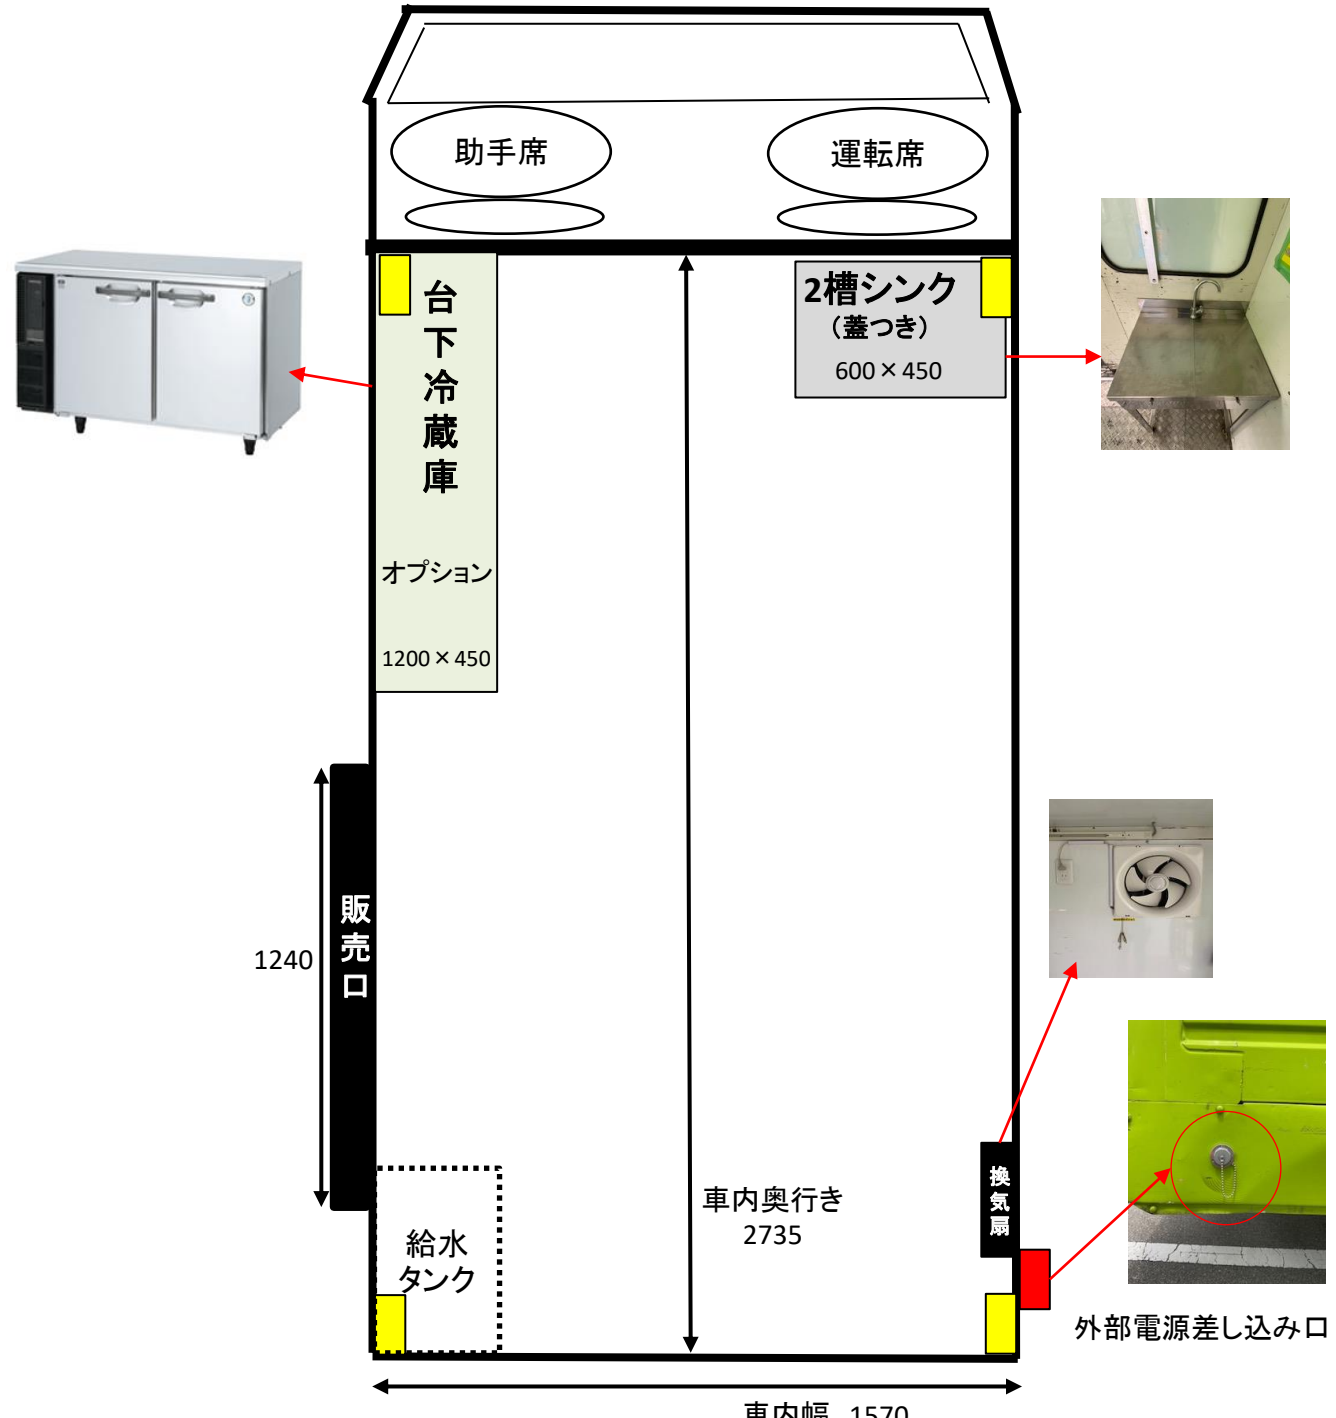

車輜情報 トヨタ クイックデリバリー 1.5t中型車(MT)

車輜情報

車輜
サイズ
車内
カラー
許可
設備

トヨタ クイックデリバリー

大阪Ⅲ型

L 5040 W 1770 H 2880

L 3100 W 1750 H 1710

ライムグリーン (単色)

大阪府内他20地域以上

・2槽シンク・給水タンク200ℓ ・ガス給湯器 ・排水設備

・コンセント3箇所 (外部電源引込み必要)

≪ 料金表 : 大阪府 ≫

- 平日 20,000円/日
- 土日祝 お問合せください/日
- 1ヶ月以上 お問合せください/日
- ※繁忙時期は割増
- 車輜運搬費 ※地域によって異なる
30,000円~/往復
(交通費、ガソリン代、人件費含む)
- 事務手数料 2,000円/台
- 清掃費 3,000円~

車内設備①

トヨタ クイックデリバリー 1.5t中型車(AT)

-  コンセント差し込み口
-  設備オプション

車内設備② トヨタ クイックデリバリー 1.5t中型車(AT)

2槽シンク (蓋あり)

主電源スイッチ
(助手席側後方)

コンセント
(運転席側後方)

2槽シンク (蓋なし)