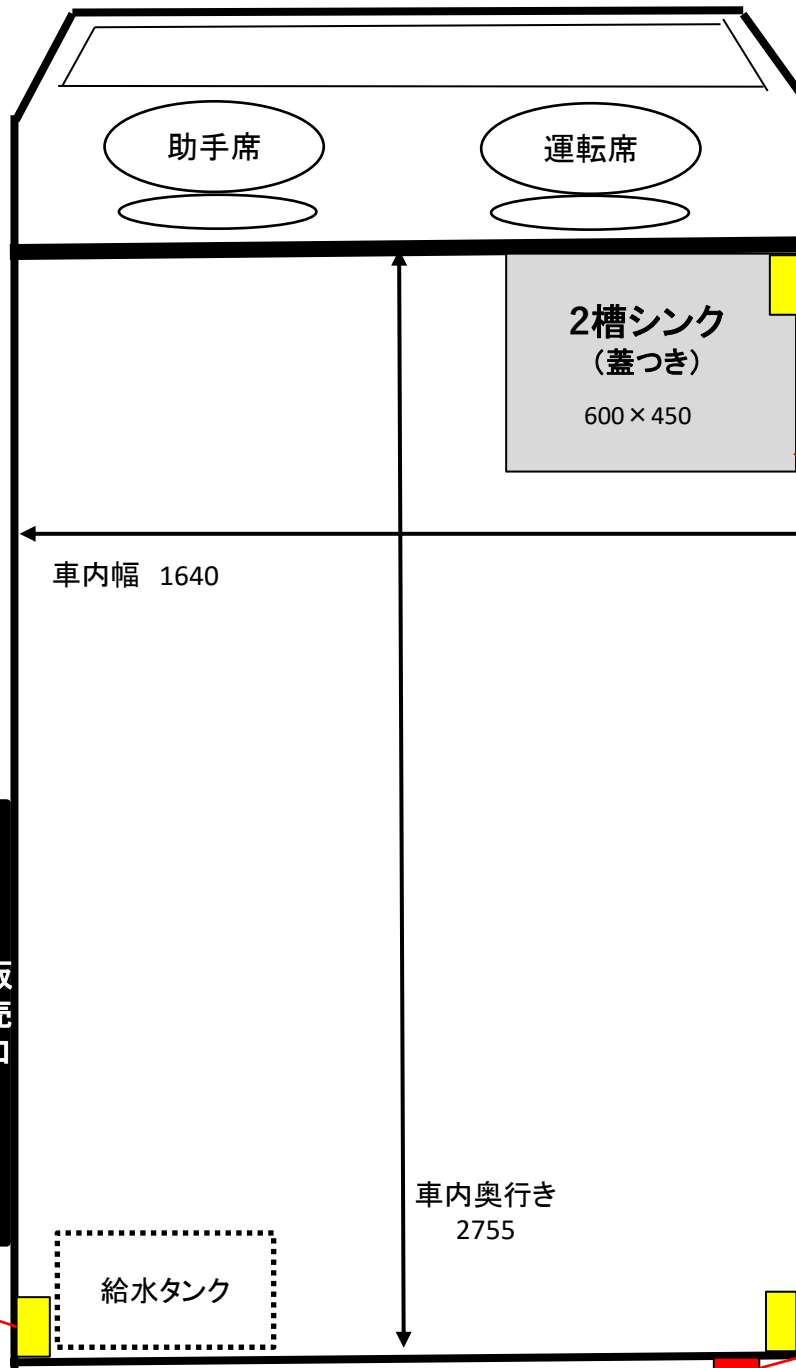

2槽シンク（蓋なし）

換気扇（車輛前方上部）

電源スイッチ（運転席側後方）

2槽シンク（蓋あり）

電源（助手席側後方天井）

外部電源（運転席側後方）

コンセント差し込み口

外部電源差し込み口