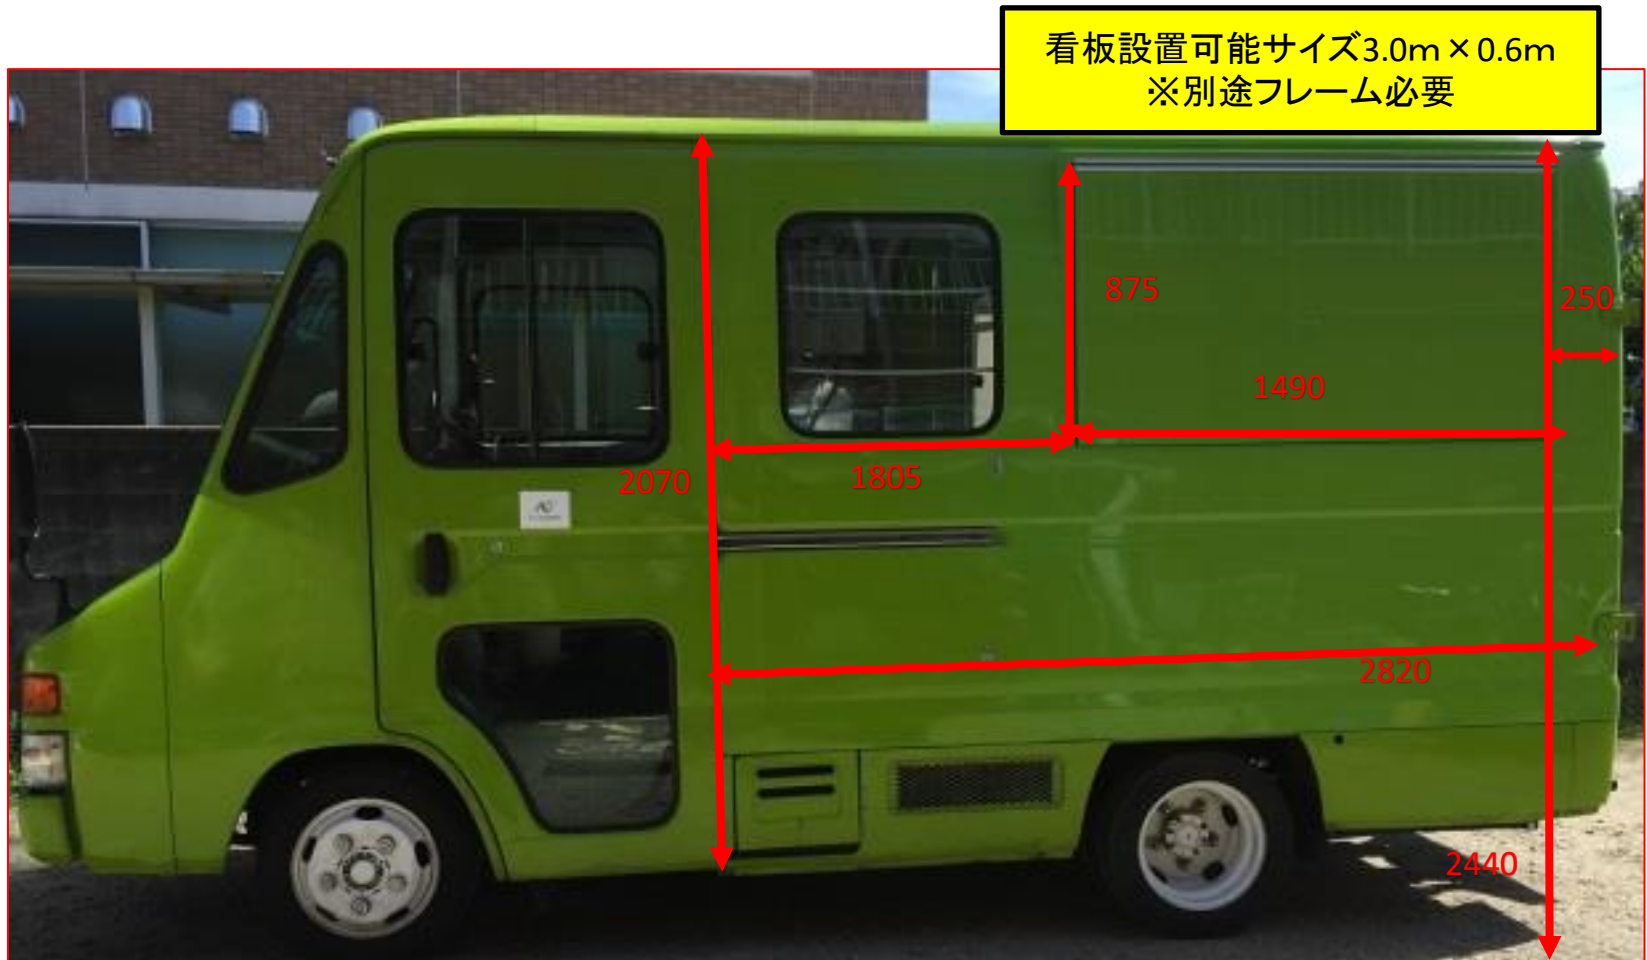

看板設置可能範囲

別途看板フレーム代: 8,000円/回