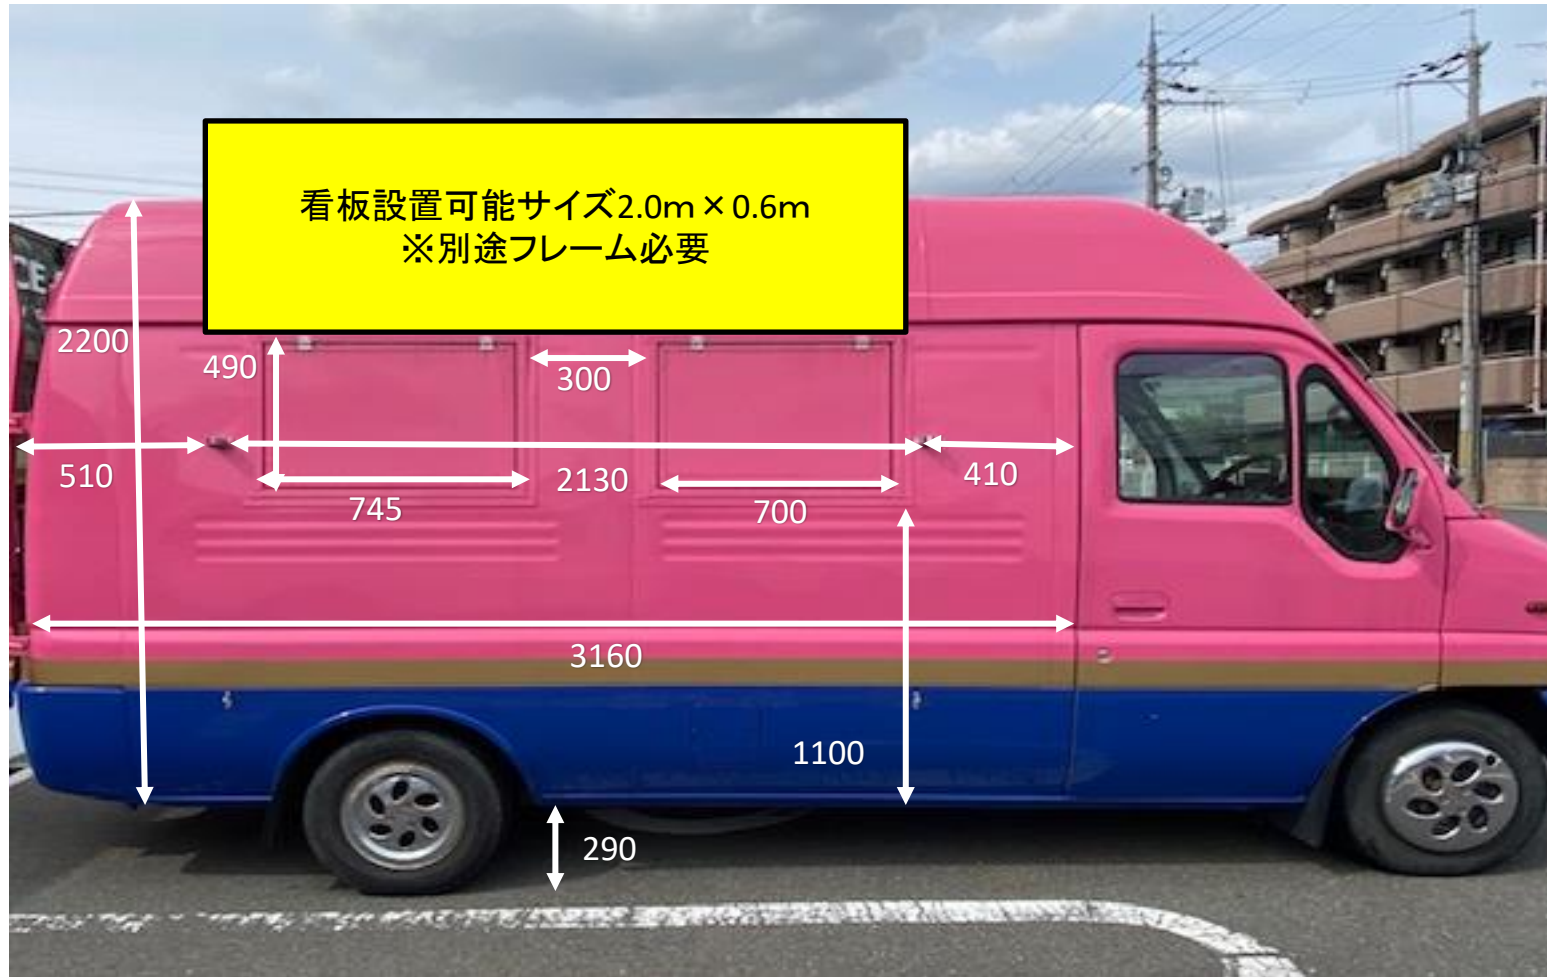

# 看板設置可能範囲

別途看板フレーム代: 8,000円/回