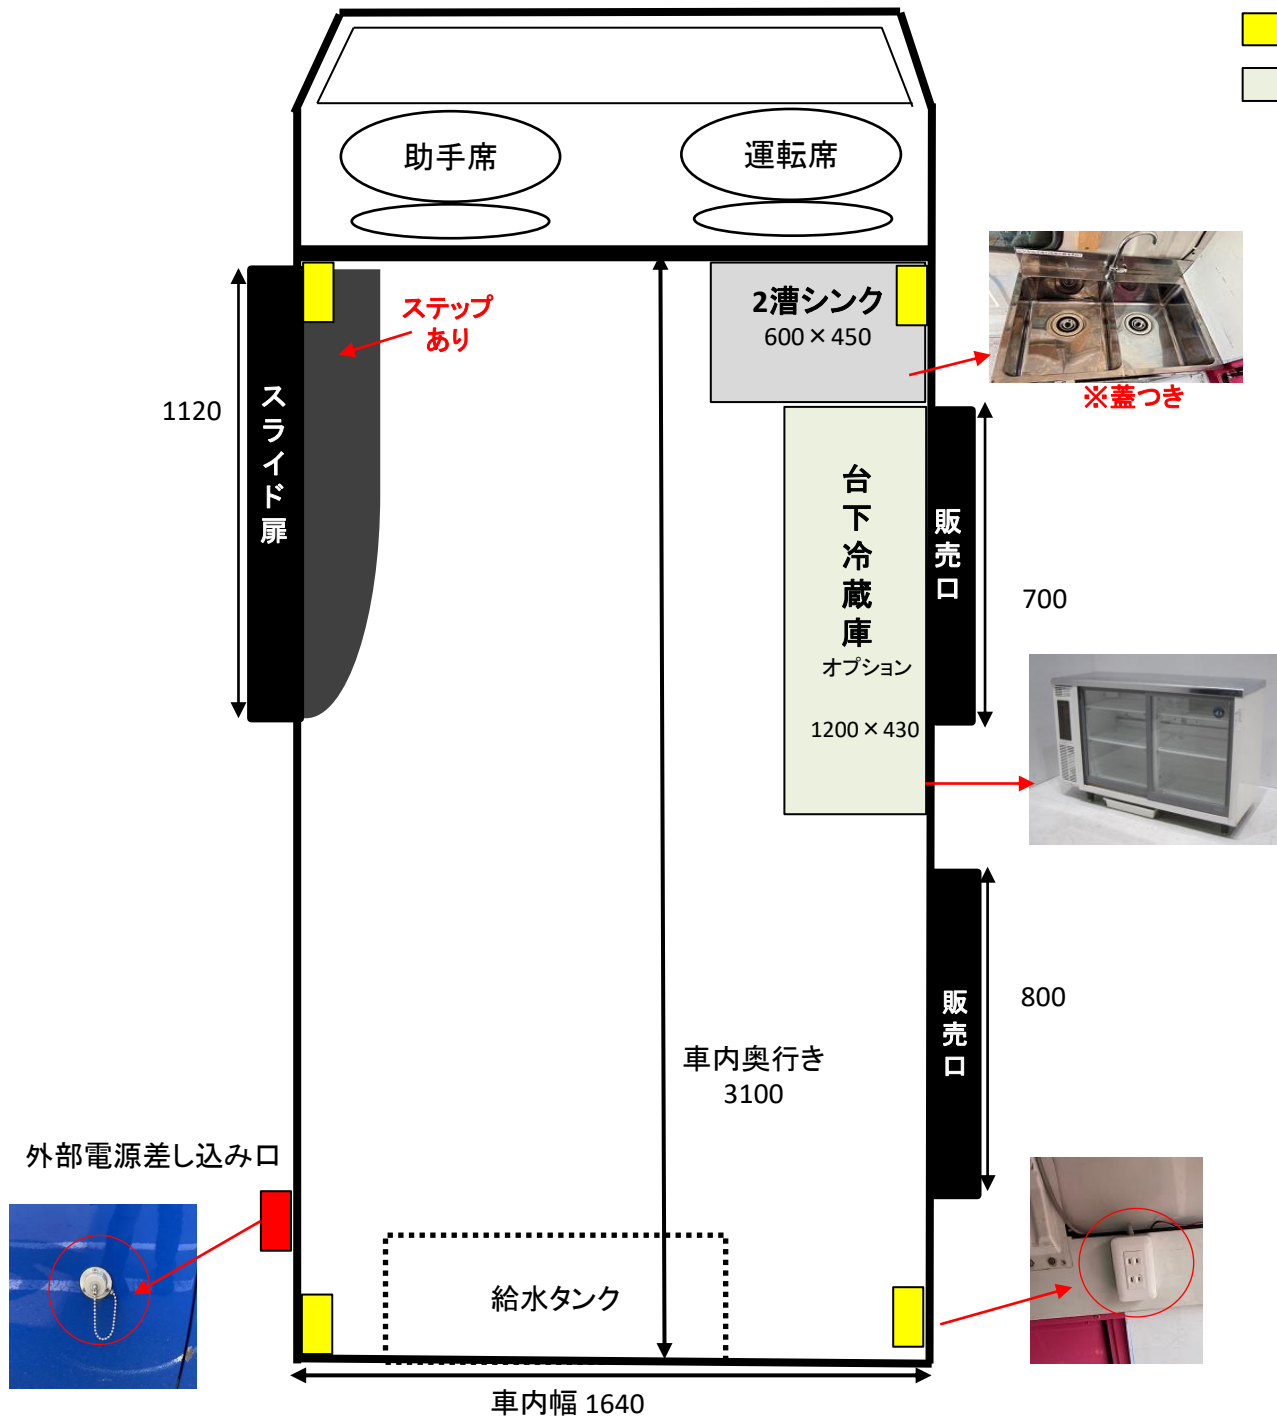

# 車内設備① いすゞ エルフUTバン 1.5t中型車(MT)大阪804リ8

車内  
(後方から)

車内  
(右側)

販売口開口  
(右後方から)

販売口

販売口照明

- コンセント差し込み口
- 設備オプション

## 車内設備② いすゞ エルフUTバン 1.5t中型車(MT)

2槽シンク  
(蓋なし)

2槽シンク  
(蓋あり)

作業台、冷蔵庫(オプション)

外部電源  
(助手席側後方)

電源スイッチ  
(助手席側後方)

電源  
(運転席側後方)