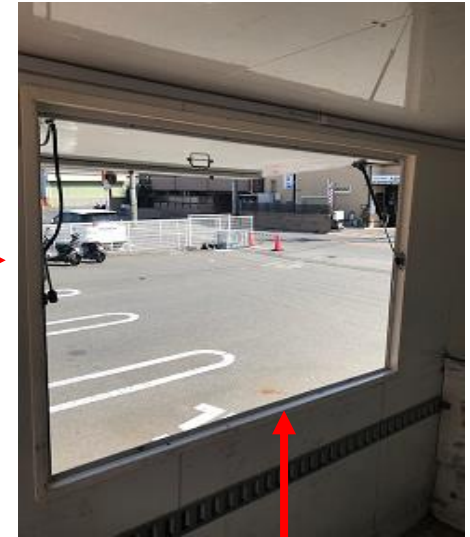

車内
(後方から)

販売口
(閉店時)

開閉可能

販売口
(販売時)

照明スイッチ
(助手席側後方)

外部電源差込口
(運転席裏)

販売面
(販売口開口)

-  コンセント差し込み口
-  設備オプション

外部電源差し込み口

車内奥行き
2980

車内幅 1750

車内設備② トヨタ トヨエース 2t中型車(AT) 大阪102む111

2槽シンク (蓋なし)

看板取り付け可能
フレーム

営業風景
(前出しあり)

看板アレンジ可能