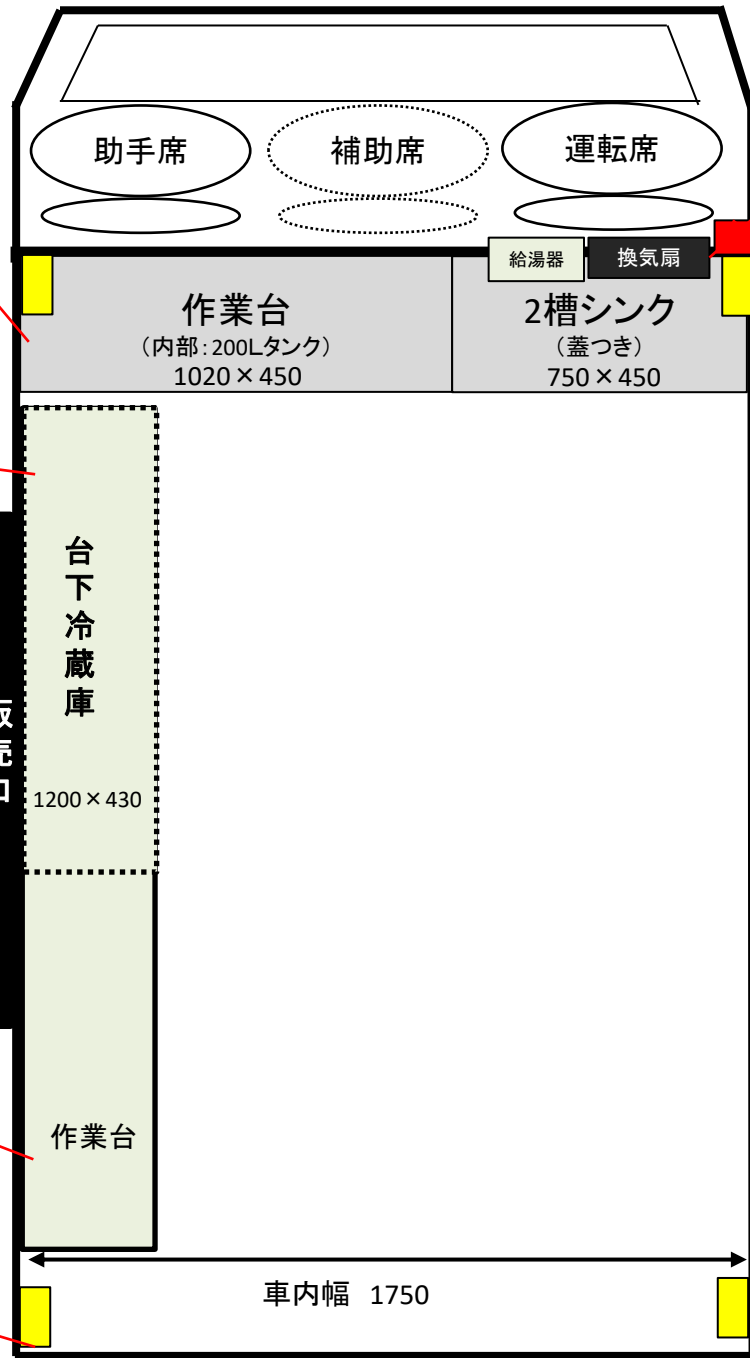

車内
(後方から)

販売口
(閉店時)

開閉可能

販売口
(販売時)

照明スイッチ
(助手席側後方)

外部電源差込口
(運転席裏)

販売面
(販売口開口)

-  コンセント差し込み口
-  設備オプション

外部電源差し込み口

車内奥行き
2980

車内幅 1750

車内設備② トヨタ トヨエース 2t中型車(AT) 大阪102む111

2槽シンク (蓋なし)

看板取り付け可能
フレーム

営業風景
(前出しあり)

看板アレンジ可能

作業台、2槽シンク (蓋あり)
(200Lタンク)

換気扇
(運転席後方)

営業風景
(前出しなし)

看板設置可能範囲

看板設置可能サイズ2.9m×0.6m
※別途フレーム必要

車両上部に看板設置時
別途看板フレーム代:8,000円/回