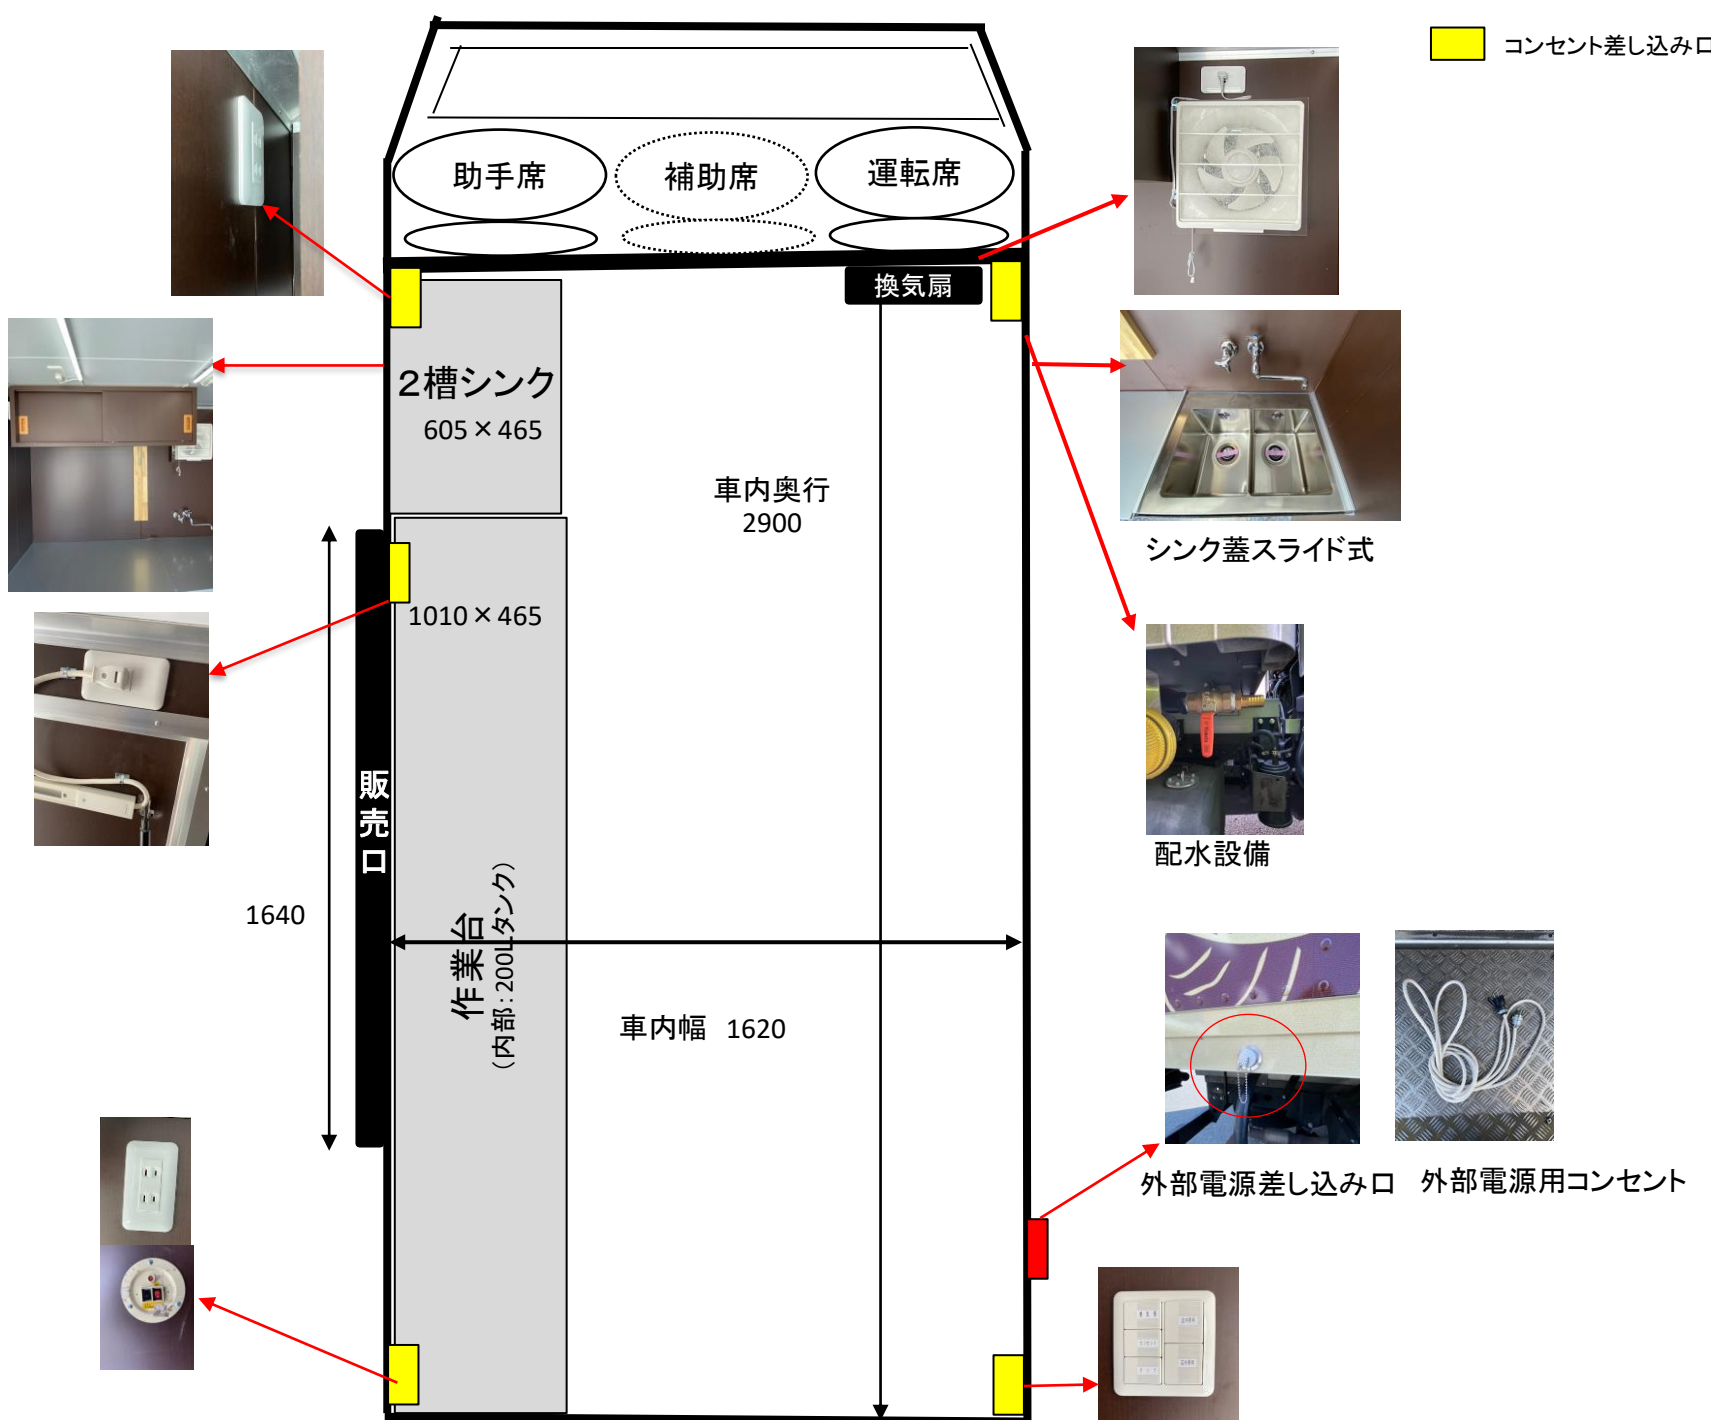

許可 全国どこでも許可可能

設備 ・2槽シンク ・給水タンク200ℓ ・排水設備

車内設備① 日産 アトラス 1.5t中型車

車内
(後方から)

販売口
(閉店時)

販売口
販売(営業)

照明スイッチ
(運転席側後方)

作業台
(2槽シンク蓋つき)

販売面
(販売口)

窓開放後方

コンセント差し込み口

備え付け棚のサイズ

看板設置可能範圍

車内設備② 日産 アトラス 1.5t中型車(AT)なにわ199て5641

2槽シンク
(蓋はスライド式)

排水設備