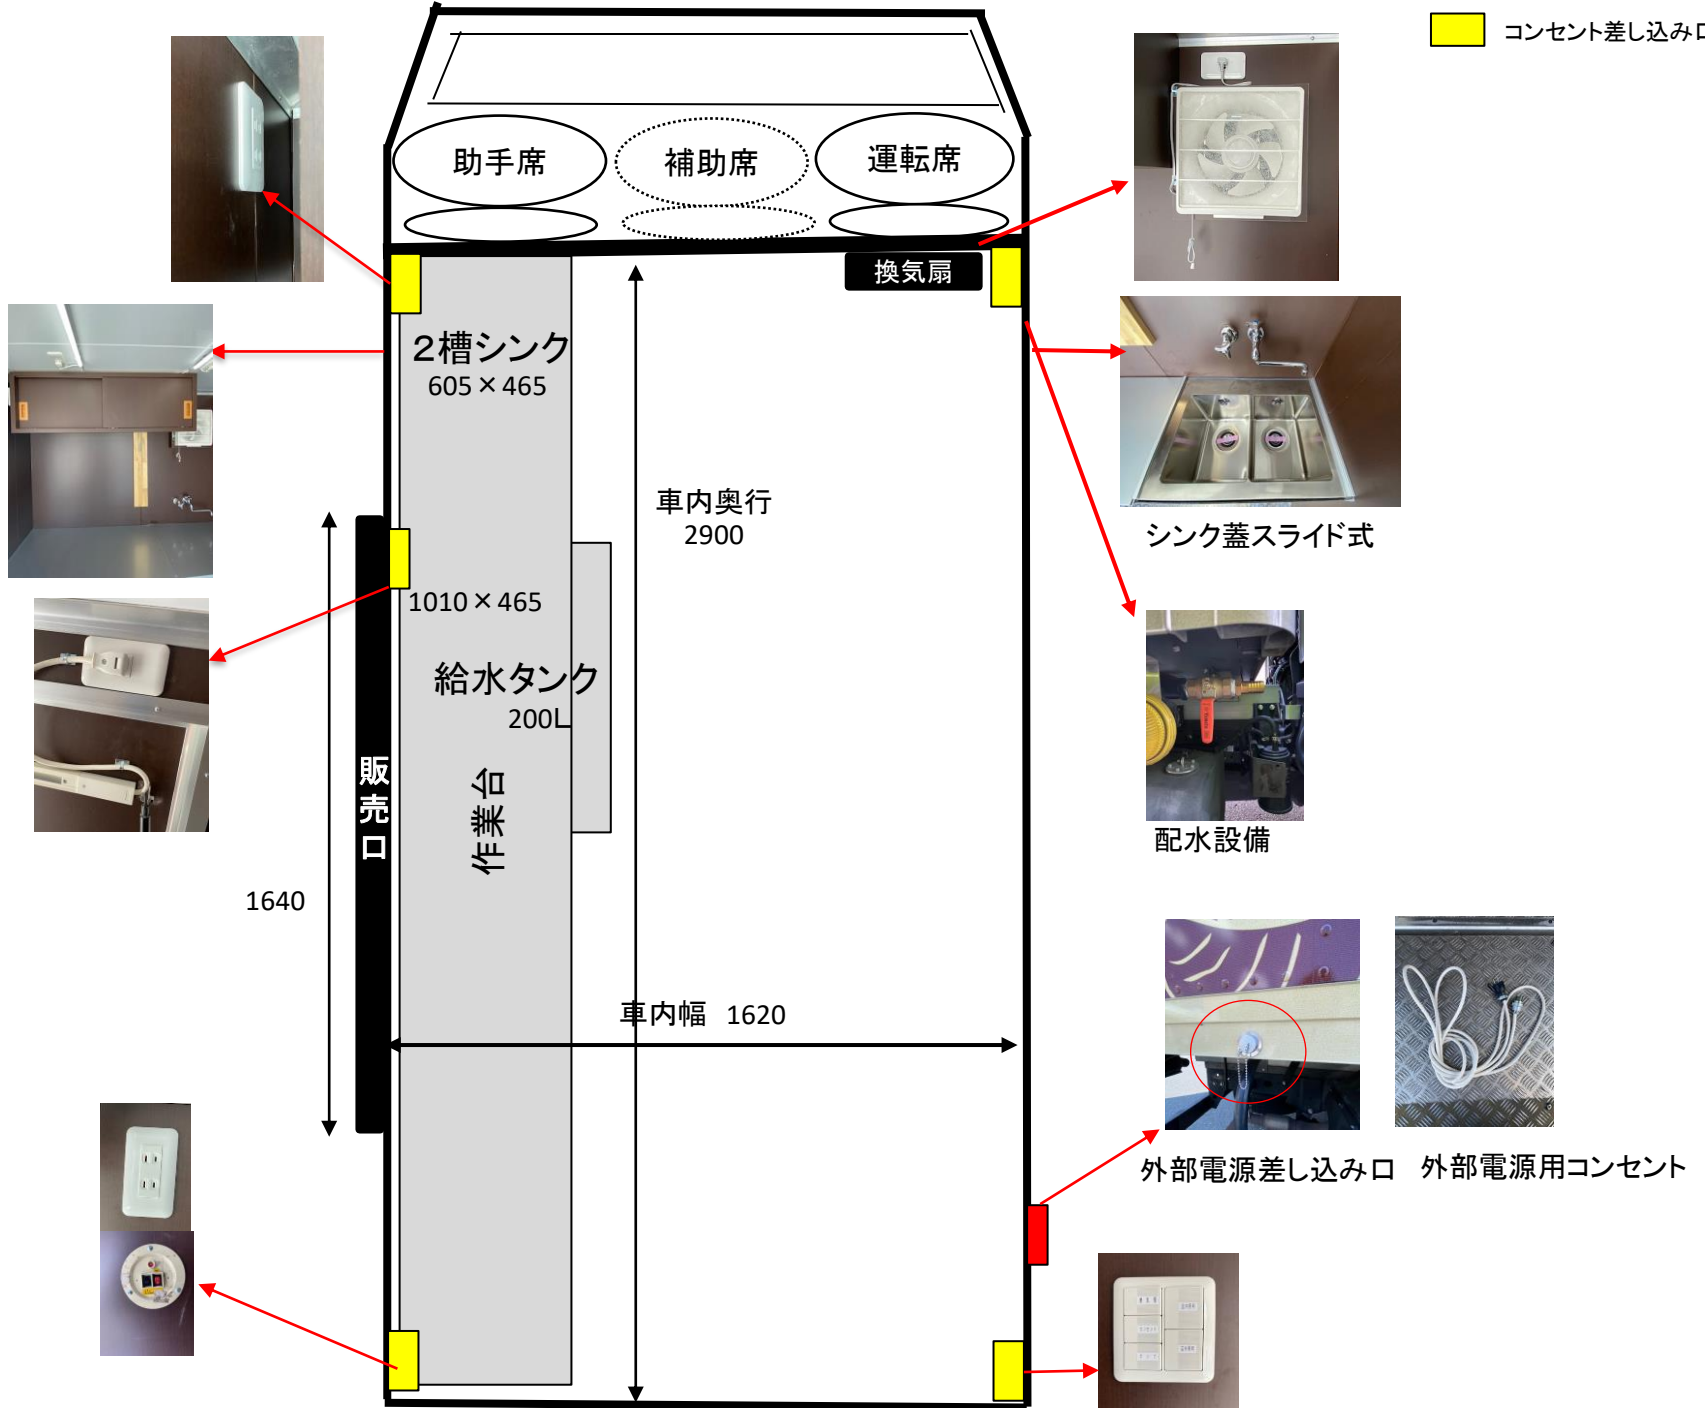

車輛情報

日産 アトラス 1.5t中型車(AT)

車輛情報

車 輛 **大阪Ⅲ型**
サイズ L 4890 W 1820 H 2740
車 内 L 3070 W 1600 H 1820
車両ナンバー

カラー スカイブルー

許 可
設 備

- ・2槽シンク
- ・給水タンク200ℓ
- ・排水設備
- ・作業台
- ・換気扇
- ・コンセント4箇所
- ・LPガス配管
- ・室内照明

《 料金表 》

■一括 380万円(税別)

■分割 17,500円(税別)×24回

車内設備① 日産 アトラス 1.5t中型車

車内
(後方から)

販売口
(閉店時)

販売口
販売(営業)

照明スイッチ
(運転席側後方)

作業台
(2槽シンク蓋つき)

販売面
(販売口)

窓開放後方

コンセント差し込み口

備え付け棚のサイズ

看板設置可能範囲

W2.7 × H1.0

レンタル機材一覧 ※価格は税抜きです その他の機材については別途ご相談ください

グリドル (鉄板)
4000円/日