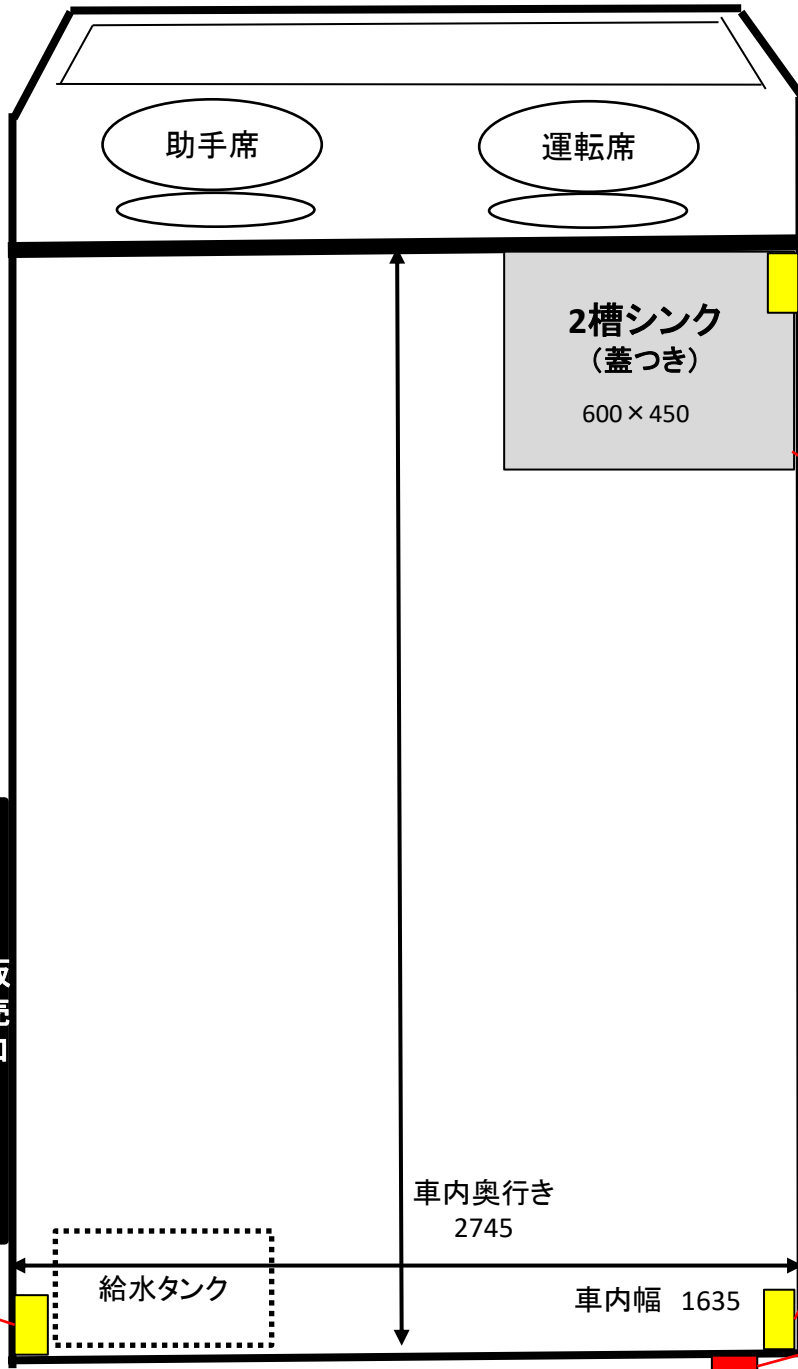

## クイックデリバリー 1.5t中型車(MT)

2槽シンク（蓋なし）

換気扇（車輛前方上部）

電源スイッチ（運転席側後方）

2槽シンク（蓋あり）

電源（助手席側後方天井）

外部電源（運転席側後方）

コンセント差し込み口

外部電源差し込み口

# 看板設置可能範圍